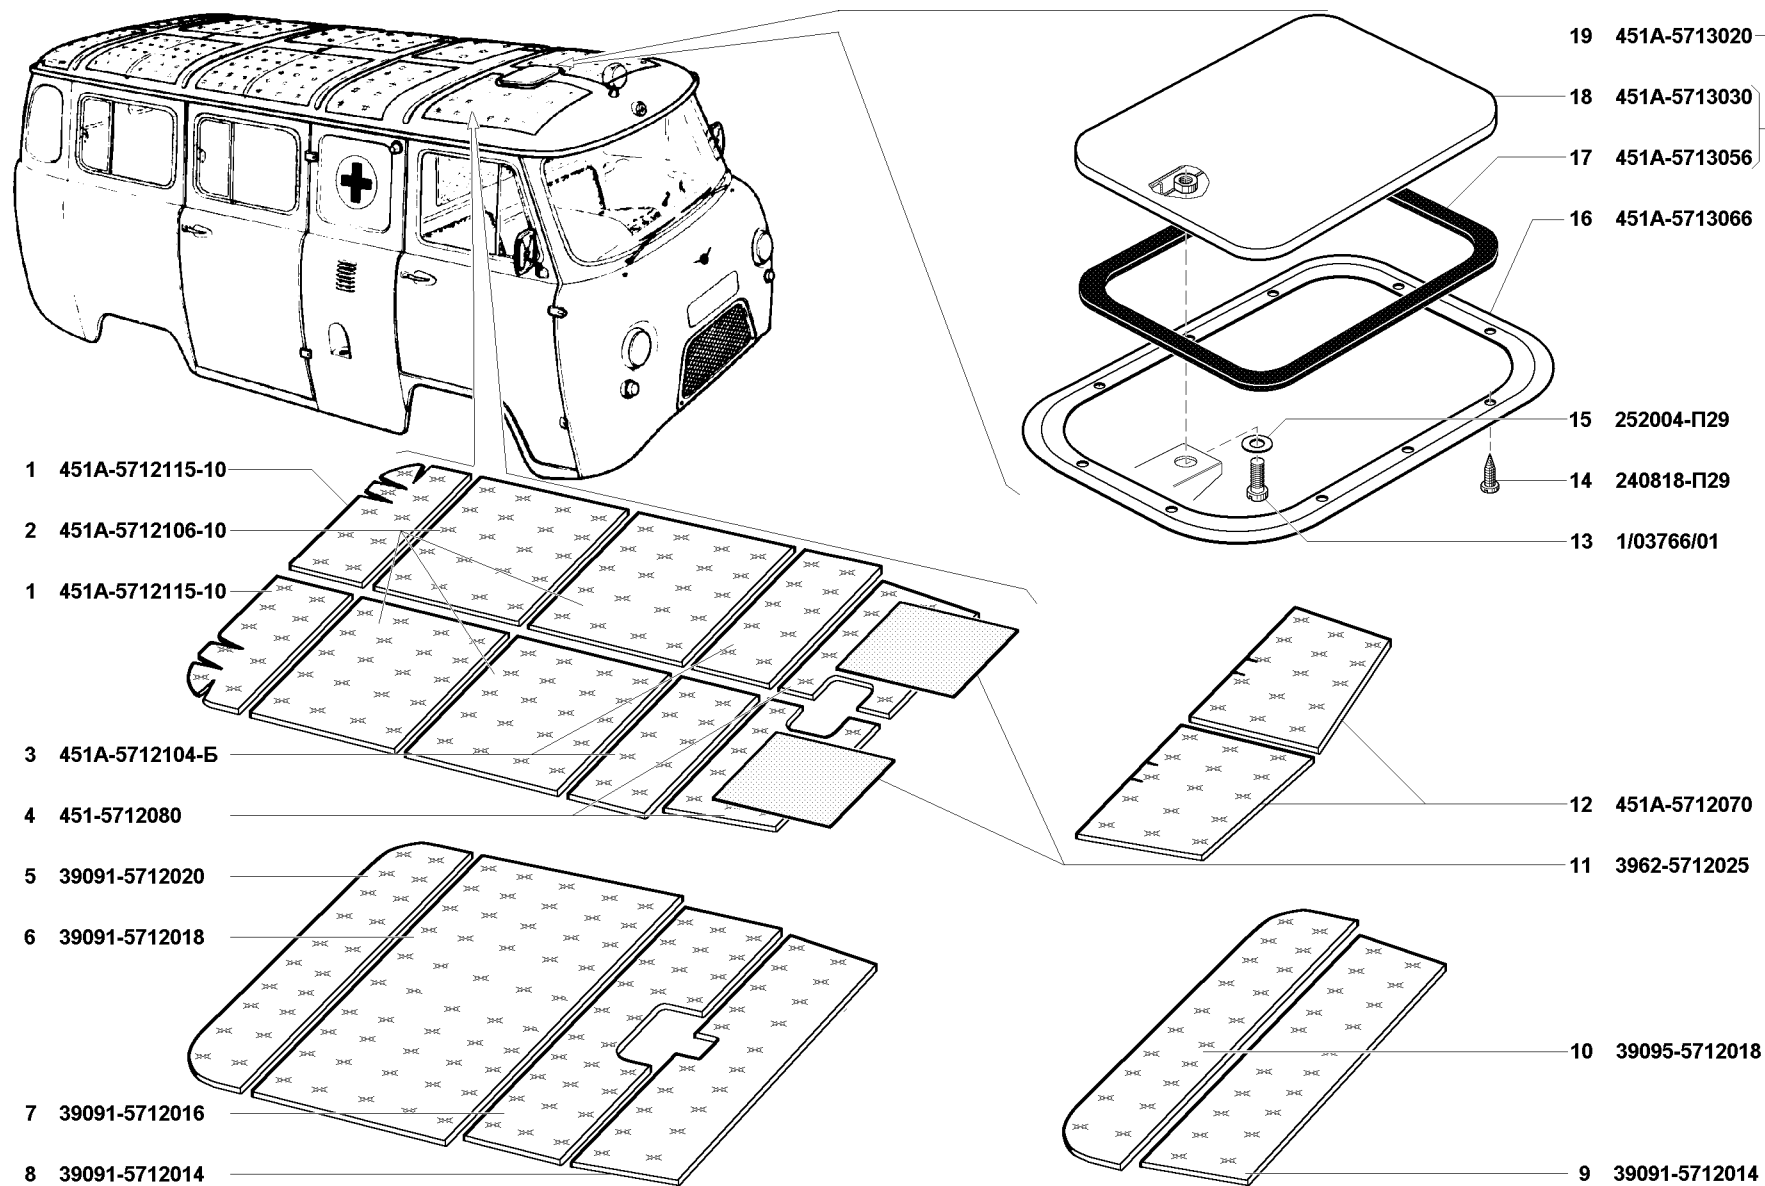

Рис. 132. Термошумоизоляция крыши (5712), люк крыши (5713)

Fig. 132. Roof sound-and-heat insulation (5712), roof hatch (5713)

1	2	3	4	5	6	7	8	9	10
133	5	2101-1601282		2	2	2	2	Заклепка 4,8x8	Rivet 4.8x8
	6	451Д-6103122	45 3111 2596	1	1	1	1	Уплотнитель поворотного стекла правый	R.h. swivelling glass weatherstrip
	7	451Д-6103123	45 3111 2600	1	1	1	1	Уплотнитель поворотного стекла левый	L.h. swivelling glass weatherstrip
	8	293185-П29	45 9811 1204	2	2	2	2	Шайба	Washer
	9	240820-П29	45 9642 1018	4	4	4	4	Винт 4x18	Screw 4x18
	10	252002-П29	45 9811 1203	4	4	4	4	Шайба 4	Washer 4
	11	240241-П29	45 9612 1031	4	4	4	4	Винт 5x30	Screw 5x30
	12	451Д-6103128	45 3111 2602	1	1	1	1	Обойма уплотнительная правая в сборе	R.h. weatherstrip holder in assy
	13	451Д-6103129	45 3111 2603	1	1	1	1	Обойма уплотнительная левая в сборе	L.h. weatherstrip holder in assy
	14	451Д-6103050	45 3111 2560	1	1	1	1	Стекло поворотное с рамкой правое в сборе	R.h. swivelling glass with framing in assy
	15	451Д-6103051	45 3111 2564	1	1	1	1	Стекло поворотное с рамкой левое в сборе	L.h. swivelling glass with framing in assy
	16	451Д-6103062	45 3111 2572	1	1	1	1	Рамка с ручкой правая в сборе	R.h. framing with latch handle in assy
	17	451Д-6103063	45 3111 2574	1	1	1	1	Рамка с ручкой левая в сборе	L.h. framing with latch handle in assy
	18	451Д-6103064	45 3111 2576	1	1	1	1	Рамка с кронштейном правая в сборе	R.h. framing with bracket in assy
	19	451Д-6103065	45 3111 2578	1	1	1	1	Рамка с кронштейном левая в сборе	L.h. framing with bracket in assy
	20	30-6103102	45 4311 0752	1	1	1	1	Ручка рамки левая	L.h. framing latch handle
	21	30-6103103	45 4311 0753	1	1	1	1	Ручка рамки правая	R.h. framing latch handle
	22	293272-П2	45 9952 6223	2	2	2	2	Шайба 8 специальная	Special washer 8
	23	258918-П29	45 9852 1018	2	2	2	2	Штифт 2x12	Set pin 2x12
	24	451Д-6103054*	45 3111 2568	2	2	2	2	Прокладка стекла окна толстая	Vent glass thick gasket
	25	451Д-6103054-Б*	45 3111 2570	2	2	2	2	Прокладка стекла окна тонкая	Vent glass thin gasket
	26	469-6113052-А	45 4316 1324	2	2	2	2	Стекло окна поворотное	Swivelling vent glass
	27	451А-5403300	45 3111 2296	6	6	6	6	Шайба специальная	Special washer
	28	А-8130-В	45 4311 0309	2	2	2	2	Пружина зажима оси	Axle pressure spring
	29	250511-П8	45 9553 9056	2	2	2	2	Гайка М8x1	Nut M8x1
	30	355500-П	45 9964 6028	4	4	4	4	Шайба8	Washer 8
	31	469-6113148	45 4316 1325	2	2	2	2	Уплотнитель поворотного стекла на стойке в сборе	Swivelling glass weatherstrip on pillar in assy
	32	451Д-6103236	45 3111 2641	1	1	1	1	Стойка опускного стекла передняя правая	Drop window glass r.h. pillar
	33	451Д-6103237	45 3111 2642	1	1	1	1	Стойка опускного стекла передняя левая	Drop window glass l.h. pillar
	34	451Д-6103422	45 3111 2657	2	2	2	2	Желобок опускного стекла на стойке	Drop window glass channel on pillar
	35	240818-П29	45 9642 1016	12	12	12	12	Винт 4x12	Screw 4x12
	36	451Д-6103234	45 3111 2637	1	1	1	1	Стойка опускного стекла передняя правая в сборе	Drop window glass front r.h. pillar in assy
	37	451Д-6103235	45 3111 2639	1	1	1	1	Стойка опускного стекла передняя левая в сборе	Drop window glass front l.h. pillar in assy
	38	1/32742/01	45 9962 2454	2	2	2	2	Винт М5x16	Screw M5x16